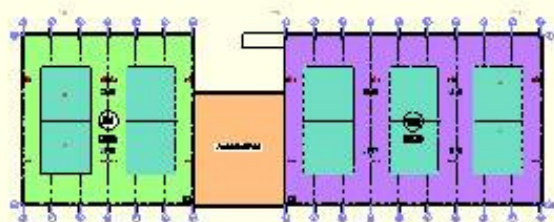

OEFFENTLICH - PUBLIC

Tennis

Tennis de lausanne- 600 m² –
H = 14m - Power: 254 KW -
+ 20° Bei -10°

4 Projekten für 2007 / 2008

4 Projet en cours pour 2007 / 2008