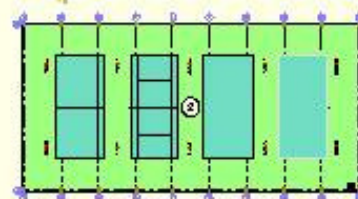

OEFFENTLICH - PUBLIC

Tennis

Tennis de lausanne- 600 m² –
H = 14m - Power: 254 KW -
+ 20° Bei -10°

4 Projekten für 2007 / 2008

4 Projet en cours pour 2007 / 2008